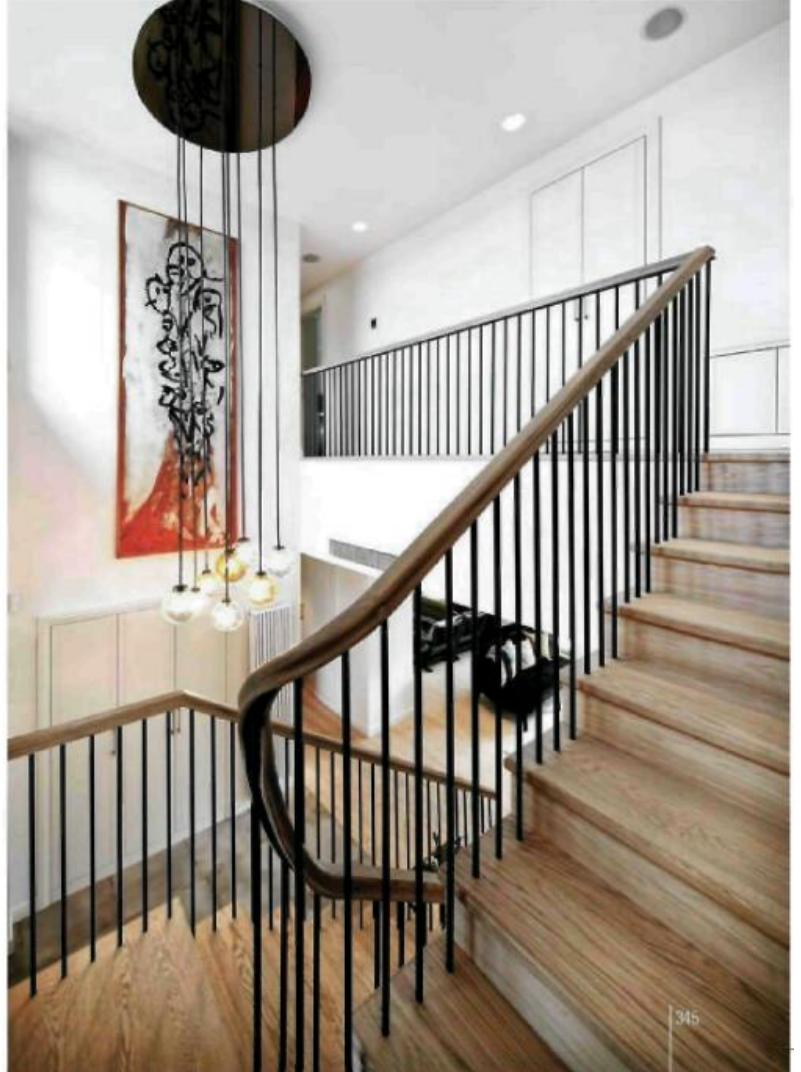

Künye

Evin yeri: Zekeriyaköy, İstanbul.

Yapı cinsi: Bahçe içinde 310 m²'lik üç katlı villa.

Mimari konsept proje: Torti Gallas and Partners.

İç mimari proje: Selim Cengić, Kreatif Mimarlık.

Peyzaj projesi: Rainer Schmidt Landscape Architects.

Mobilya ve aksesuarlar: Mobilyalar Koleksiyon, Becara, Nicol, İca. Sabit ahşaplar Kreatif Mimarlık tasarımı, Biberöğlü Ahşap üretimi. Perde ve tekstil ürünleri Ekart Perde. Aksesuarlar İca, Becara, Ralph Lauren, Koleksiyon, Zara Home, Mudo Concept, Floss, Habitat, Ikea. Banyolar Vitra ve Arterna Blue Life serisi. Mutfak, Intema. Ankastrerler Gaggenau. Eviye Franke.